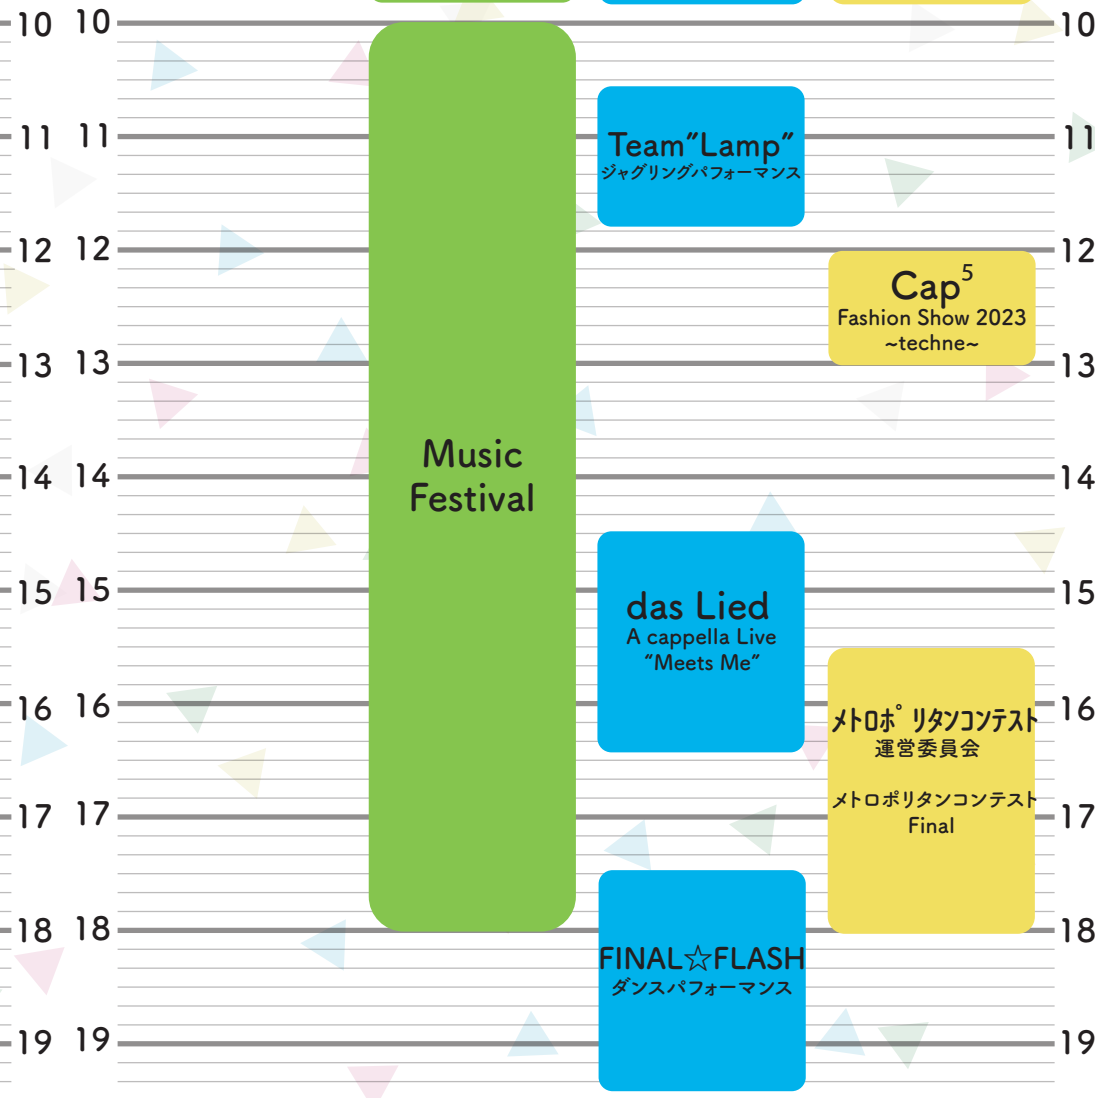

# みやこ祭 スタンプラリー

①7号館2階階段の近く！

③大学祭本部の前！

⑤11号館の2階廊下！

②1号館2階テラス！（雨天時・2階廊下）

④図書館の前！

⑥シークレット！！  
どこにあるか探してみてね  
(11号館より奥には無いよ)

タイムテーブル