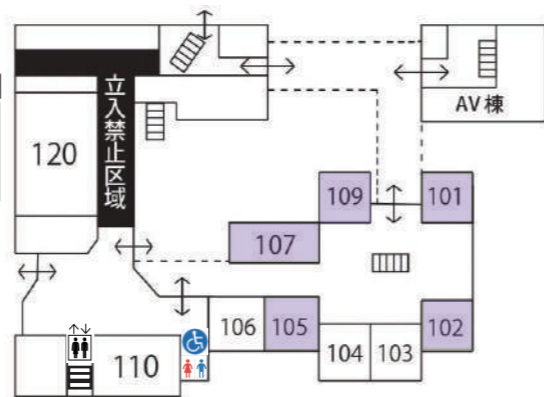

屋内企画

1号館

※AV棟1階は立入禁止です。