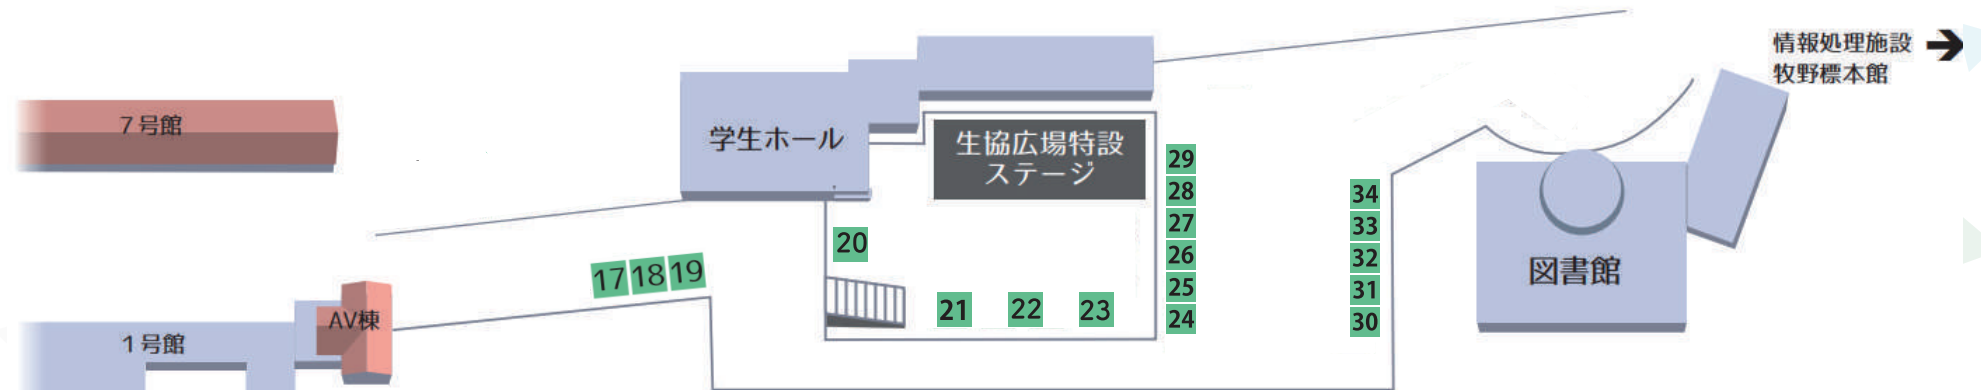

タイムテーブル
本部企画
ステージ企画
屋内企画
模擬店
学術企画
その他

タイムテーブル
本部企画
ステージ企画
屋内企画
模擬店
学術企画
その他

A.T.L 17 あーとるなの 特製フルーツポンチ～部員渾身の小説も無料で添えちゃうの～ フルーツポンチ	スイーツサークル 18 お菓子の楽園 スイートピア 去年はマカロンが大人気！今年も絶品お菓子を販売します！！ マカロン、クッキー、カヌレ	ラブBALLER 19 ラブBALLER お店の味にこだわった商品を提供します！マサポチ→No.2にメコン投票したらいいこともあるかも♡ 餃子、ソフトドリンク	古典ギター部 26 クラポテ 揚げたて熱々のフライドポテト、色んな味を用意して待ってます！ フライドポテト	B類バドミントン部 27 Bバド屋 2年連続模擬店グランプリ獲得のBバドドーナツが帰ってきた！ ドーナツ	ソフトマター研究室 28 ソフトマター料理研究室 研究室伝統の手作り餃子、ぜひ一度食べに来てください！ 焼き餃子
司法問題研究会 20 しもんけんお菓子工房 条文クッキー販売します！みなさん気軽に法律の世界へどうぞ！ クッキー、ソフトドリンク	星の広場の会 21 果物販売店 冷やしパインを販売しています！是非食べに来てください！ パイナップル	WILD BOARS 22 夏の宝石箱 キラキラなクラッシュゼリーがのっている爽やかなゼリーです！ キラキラゼリー	das Lied 29 ダスリ購買部 アカベラサークルdas Liedです！チョコバナナを販売中！ チョコバナナ	AR会 30 こうじろう 毎年学祭で行列のできていた二郎インスパイアの豚そばのお店、4年ぶりに復活です！！ 豚そば	吹奏楽団 31 水槽楽団の仲間たち ギョギョッ！あま～いお魚さんたちがいっぱいギョぎョいます！！ たい焼き
フラッシュモブサークルCUBE 23 CUBEカフェ みんなをハッピーに！自分たちもハッピーにしゅわしゅわドリンク フルーツサイダー	体育会サッカー部 24 チュロスケ あー気になるあの子に振られちゃった。ん？あそこにチュロス屋さんが。チュー lossってか！？やかましいわ！！そんなことないです。チュロス屋さんです。 チュロス	3年生有志団体 25 3年生有志団体 友達同士の有志で開業し、試行錯誤を重ね食材・味付けにことごとんこだわり抜きました！自慢の二郎系豚汁をご賞味あれ！ 二郎風豚汁	体育会漕艇部 32 あなたの心をソーキャッチ！ エルゴ（ボートのシミュレーション機械）を体験してくれた方には値引き！ フランクフルト	J-Boy 33 J-Boy 普段では体験できない鮎の塩焼きを新J-Boy始動！ 鮎の塩焼き	体育会陸上競技部 34 TMU-F.O. あっ、出来立ての音がする。 焼きそば、ラムネ