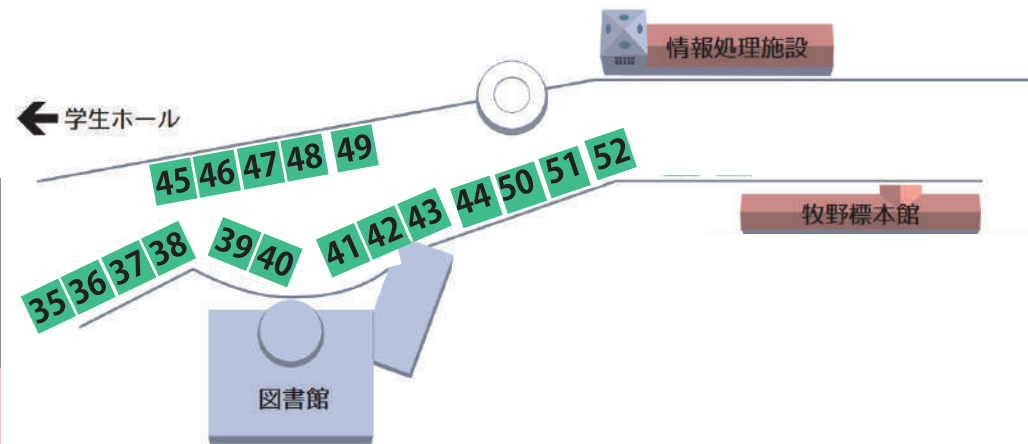

タイムテーブル

本部企画

ステージ企画

屋内企画

模擬店

学術企画

その他

スカイハンド 35 スカイハンド きっとあなたもこのホルモンに心酔する...! ホルモン	FC.UNO 36 UNO チョコバナナでインスタ映え! 去年よりもさらに進化したチョコバナナをぜひ! チョコバナナ	体育会テコンドー部 37 都立大のつばさ テコンドー部が頑張ってタピオカ売りました タピオカドリンク	アイリッシュ音楽研究会 44 IRISH BAR「SLAINTE」 アイルランドの料理と飲み物の提供と模擬店横で演奏を行います! フィッシュ&チップス、紅茶	Cap⁵ 45 by Cap⁵ ファッションショーの衣装のLook Bookと飲み物を販売します! ソフトドリンク	映画サークル KINO 46 レザボア・ホットドッグス タランティノーもびっくり、「レザボア・ホットドッグス」、うまいよ! ホットドック
体育会少林寺拳法部 38 BBB(Bubble beverage booth) 過去の物のような扱いのタピオカ。一緒に振り返ってみませんか。 タピオカドリンク	生協学生委員会つむぎ 39 つむぎ食堂 生協食堂人気のいもち定番の味もいつもと違う味も楽しめます! いもち	料理サークル舞米 40 食を通して異文化交流! 都立大料理サークル舞米です! 自慢の一杯をぜひご堪能ください! ミネストローネ	体育会卓球部 47 体育会卓球部 おいチキータ!! 卓球部特製ミックスジュース気軽に飲みにきてください! ソフトドリンク	aiddy 48 社会を変えるaiddy食堂 おにぎりアクション! 世界の子供達に給食を届けてみませんか? 焼きおにぎり	体育会空手道部 49 たま屋 燕飛 押忍! 空手道部です! 玉こんにゃく作りますので食べに来てください! 玉こんにゃく
体育会柔道部 41 みちのく 毎年大好評、寒い日にピッタリのおでんを是非ご賞味ください。 おでん	体育会ワンダーフォーゲル部 42 体育会ワンダーフォーゲル部 熱々のフライドポテトを揚げま〜す! 小腹のすいたあなたのお供にどうぞ! ぜひお立ち寄りくださいーい!! フライドポテト	総合文化交流会mediaβ 43 中島飯店 みやこ祭久しぶりの出店です! 質とクオリティの高い模擬店頑張ります! もつ煮	METRONAVI運営委員会 50 メナビーム! イカ臭え! 愛と美味しさで貴方へ届け! メナビーム! イカ焼き	地理環境学科1年 51 ちりかんcafe 都立大イチ仲良し学科ちりかんがつくるパンケーキはいかが? パンケーキ、ドリンク	井上飯店 52 井上飯店 井上飯店的餃子非常極品。来了“みやこ祭”，你一定要品味一下爱吃北京烤鸭和上海蟹，对中华料理了如指掌的“井上”带给您的特别的一碗。 餃子、ソフトドリンク

タイムテーブル

本部企画

ステージ企画

屋内企画

模擬店

学術企画

その他