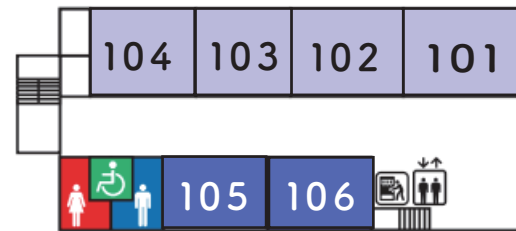

TECHNO SQUARE

タイムテーブル

本部企画

ステージ企画

屋内企画

模擬店

学術企画

その他

12号館

ロボット操縦体験会

団体名	ロボコン部TEXNITIS	内容	NHK学生ロボコンに参加しているTEXNITISが、自作のロボットの展示と操縦体験を行います!
場所	12号館204番教室		
時間	11/3(金・祝) 11/4(土)		

橋梁入門+東京都土木アーカイブ展

団体名	橋梁・構造研究室 + 東京都建設局	内容	橋梁・構造研究室と東京都建設局との合同開催です。研究室で開発中の橋梁の新技術の紹介、模型展示等を行います。また、東京都が保有する貴重な史料(架橋当時の設計図面や映像記録など)を展示します。乞うご期待!
場所	12号館105番教室		
時間	11/3(金・祝) 11/4(土)		

ショウジョウバエから見る遺伝学の世界

団体名	細胞遺伝学研究室	内容	ご自宅の流しにいる「コバエ」、ちゃんと見たことありますか?実は遺伝子を研究する遺伝学のなかでは、とっても有名な虫だったりするんです。この小さなハエが見せてくれる遺伝子の不思議を紹介いたします!
場所	12号館106番教室		
時間	11/3(金・祝)		

動物生態&系統ラボx都立大いきもの園

団体名	動物生態学研究室	内容	「動物生態学研究室」と「動物系統分類学研究室」が「都立大いきもの園」とコラボした特別展示です。研究や研究対象の生物に加え、いろんないきもの魅力を紹介しています。毎年人気のお触りコーナーもあります!
場所	12号館205,206,207,208番教室		
時間	11/2(木) 11/3(金・祝) 11/4(土)		

ショウジョウバエ展

団体名	進化遺伝学研究室	内容	本大学が飼育しているショウジョウバエの中で14種(予定)のハエを実際に展示いたします。また、ハエの生態や分類方法・採取方法・本研究室の研究内容について簡単に説明したポスターもありますので、ぜひご覧ください。
場所	12号館202番教室		
時間	11/3(金・祝)		

学生フォーミュラ車両展示

団体名	学生フォーミュラ	内容	私たち「学生フォーミュラ」は毎年夏に開催される大会に向けて、車両を一から設計・製作しているものづくりサークルです!今回は活動内容の紹介も兼ねて車両展示を行うことにしました。ぜひ遊びに来てください!
場所	12号館入口前		
時間	11/3(金・祝) 11/4(土)