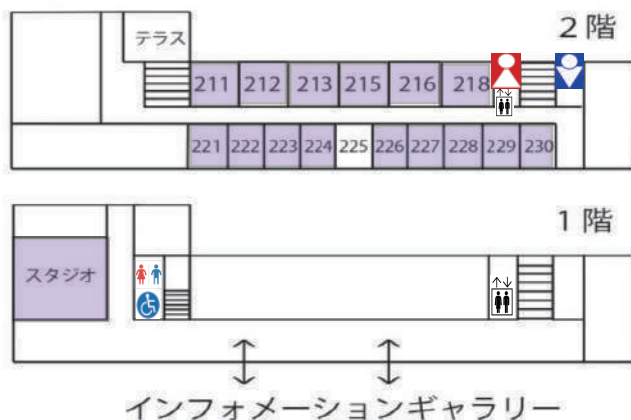

1-202

鉄道研究会

みやこレールパーク

鉄道研究会は去年よりパワーアップしたNゲージ・プラレールレイアウト展示とシミュレーター体験を行います。その他展示も順次企画中!

1-203

7号館

タイムテーブル

本部企画